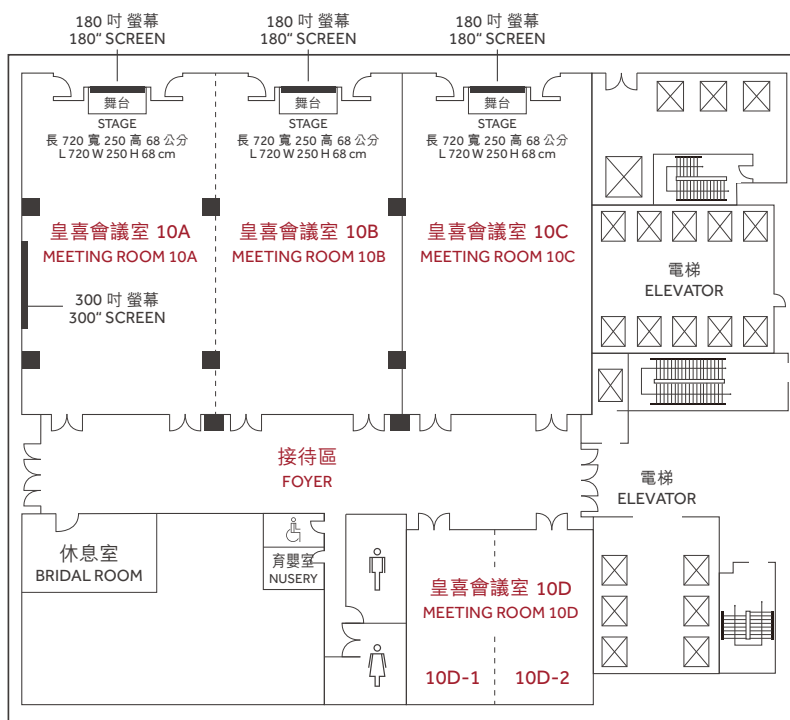

10 F

場地 Venue

面積 Size

容納人數 Capacity

	樓層高度 High	坪 Ping	平方公尺 SQM	容納人數 Capacity						
				劇院型 Theater	教室型 Classroom	馬蹄型 U-shape	口字型 Hollow Square	圓桌型 Rounds	酒會型 Reception	
皇喜會議室 10A Meeting Room 10A	4.5	90	299	260	140	40	60	160	280	
皇喜會議室 10B Meeting Room 10B	4.5	90	299	260	140	40	60	160	280	
皇喜會議室 10C Meeting Room 10C	4.5	90	299	260	140	40	60	160	280	
皇喜會議室 10D Meeting Room 10D	3.5	46	153	140	80	25	30	90		
皇喜會議室 10D-1 Meeting Room 10D-1	3.5	23	77	70	40	15	15	40		
皇喜會議室 10D-2 Meeting Room 10D-2	3.5	23	77	70	40	15	15	40		
接待區 Foyer	4.5	75	246						250	

KAOHSIUNG MARRIOTT HOTEL 高雄萬豪酒店

804 高雄市鼓山區龍德新路 222 號

No. 222, Longdesin Rd., Gushan Dist., Kaohsiung City 804, Taiwan

TEL : +886 7 559 9111

www.khhmarriott.com