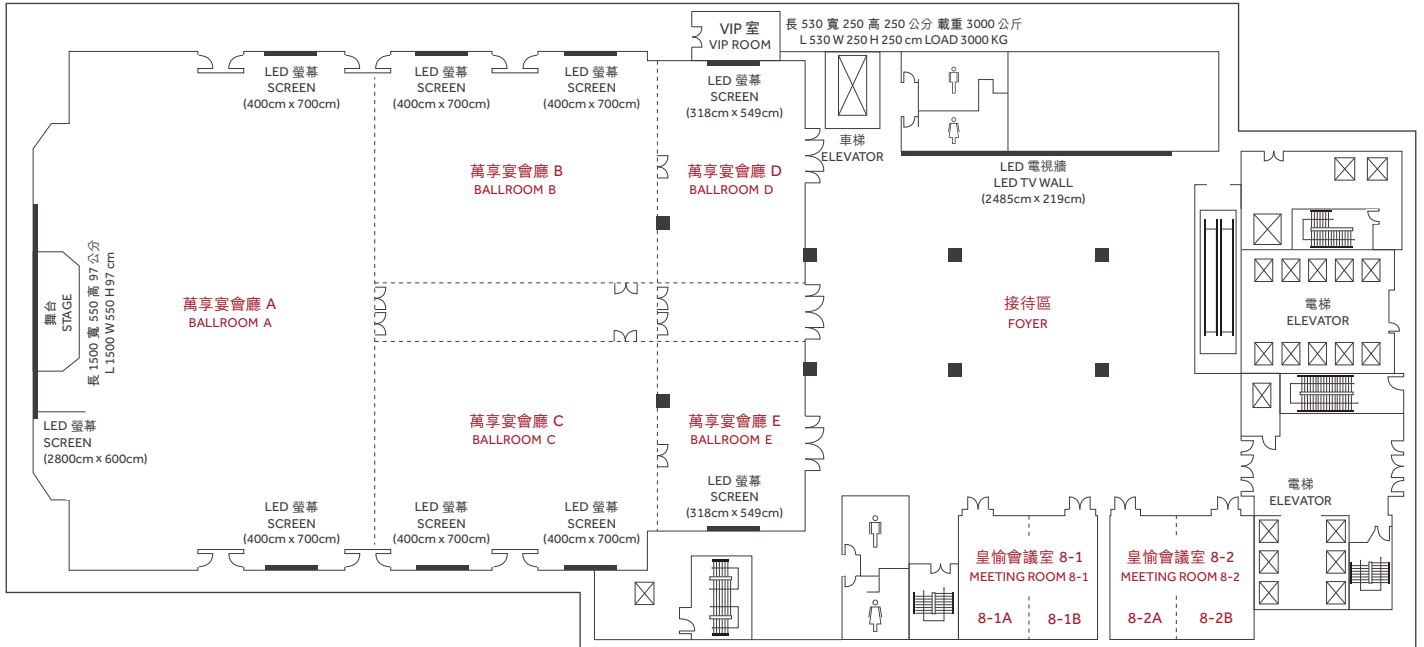

8 F

場地 Venue

面積 Size

容納人數 Capacity

場地 Venue	面積 Size			容納人數 Capacity					
	樓層高度 High	坪 Ping	平方公尺 SQM	劇院型 Theater	教室型 Classroom	馬蹄型 U-shape	口字型 Hollow Square	圓桌型 Rounds	酒會型 Reception
萬享全廳 Grand Ballroom	11	847	2800	2550	1800	430	650	2000	3000
萬享宴會廳 A Ballroom A	11	353	1166	1000	550	170	250	620	1100
萬享宴會廳 B Ballroom B	11	147	486	410	230	70	100	250	450
萬享宴會廳 C Ballroom C	11	147	486	410	230	70	100	250	450
萬享宴會廳 D Ballroom D	6.2	69	228	180	100	30	50	110	200
萬享宴會廳 E Ballroom E	6.2	70	232	220	120	40	50	140	250
接待區 Foyer	3.6	330	1090						
皇愉會議室 8-1 Meeting Room 8-1	3.2	46	152	140	80	30	40	80	
皇愉會議室 8-1A Meeting Room 8-1A	3.2	23	77	70	40	15	20	40	
皇愉會議室 8-1B Meeting Room 8-1B	3.2	23	75	70	40	15	20	40	
皇愉會議室 8-2 Meeting Room 8-2	3.2	48	160	150	80	30	40	90	
皇愉會議室 8-2A Meeting Room 8-2A	3.2	23	75	70	40	15	20	40	
皇愉會議室 8-2B Meeting Room 8-2B	3.2	26	85	80	45	15	20	50	

KAOHSIUNG MARRIOTT HOTEL 高雄萬豪酒店

804 高雄市鼓山區龍德新路 222 號

No. 222, Longdesin Rd., Gushan Dist., Kaohsiung City 804, Taiwan

TEL : +886 7 559 9111

www.khhmarrriott.com